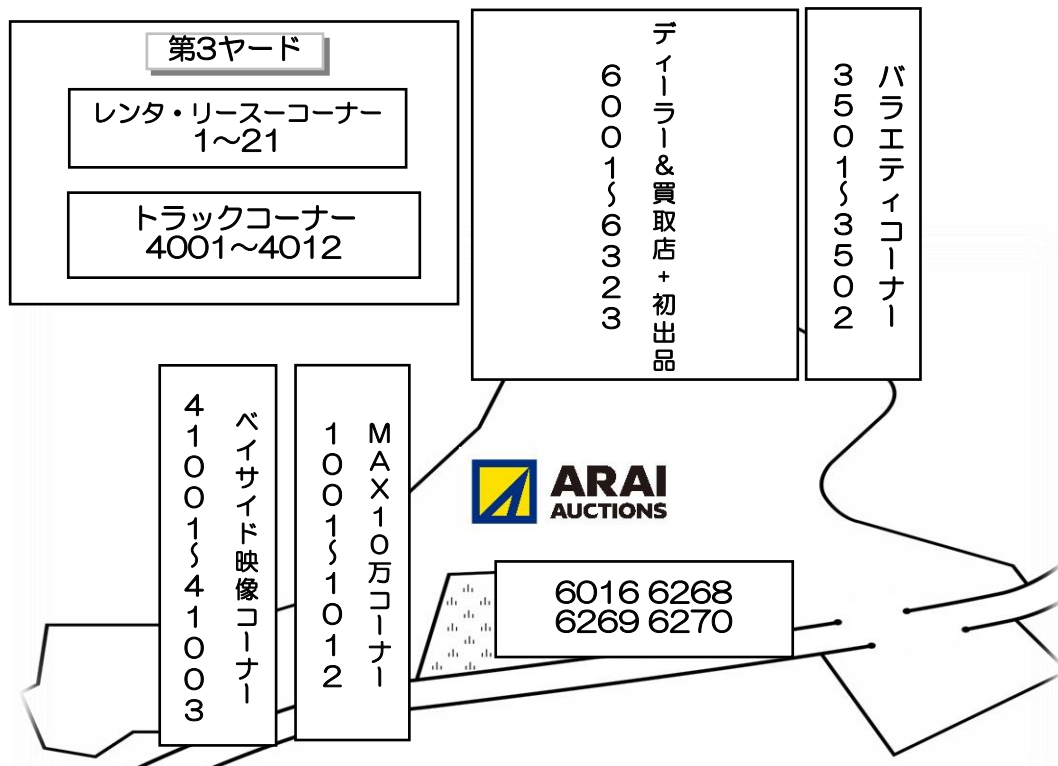

ARAI セリ順・場内配置図

2026.5.29 1657A 出品台数369台

ロック車	欠番	AA在庫成約
	6158	

◆◇セリ順◇◆			
コーナー名	セリ番号		予定時間
レンタ・リースコーナー	1	~ 21	11:00 ~
ディーラー & 買取店 + 初出品コーナー	6001	~ 6323	11:06 ~
MAX10万コーナー	1001	~ 1012	12:01 ~
バラエティコーナー	3501	~ 3502	12:03 ~
トラックコーナー	4001	~ 4012	12:04 ~

◆搬出入時間

曜日	搬入	搬出
日曜日	9:00~17:30	禁止
月曜日	9:00~17:30	9:00~17:30
火曜日	9:00~17:30	9:00~12:00
水曜日	9:00~17:30	禁止
木曜日	9:00~17:30 前日出品締め16:00まで	
金曜日	9:00~17:30	12:00~17:30
土曜日	9:00~17:30	9:00~17:30